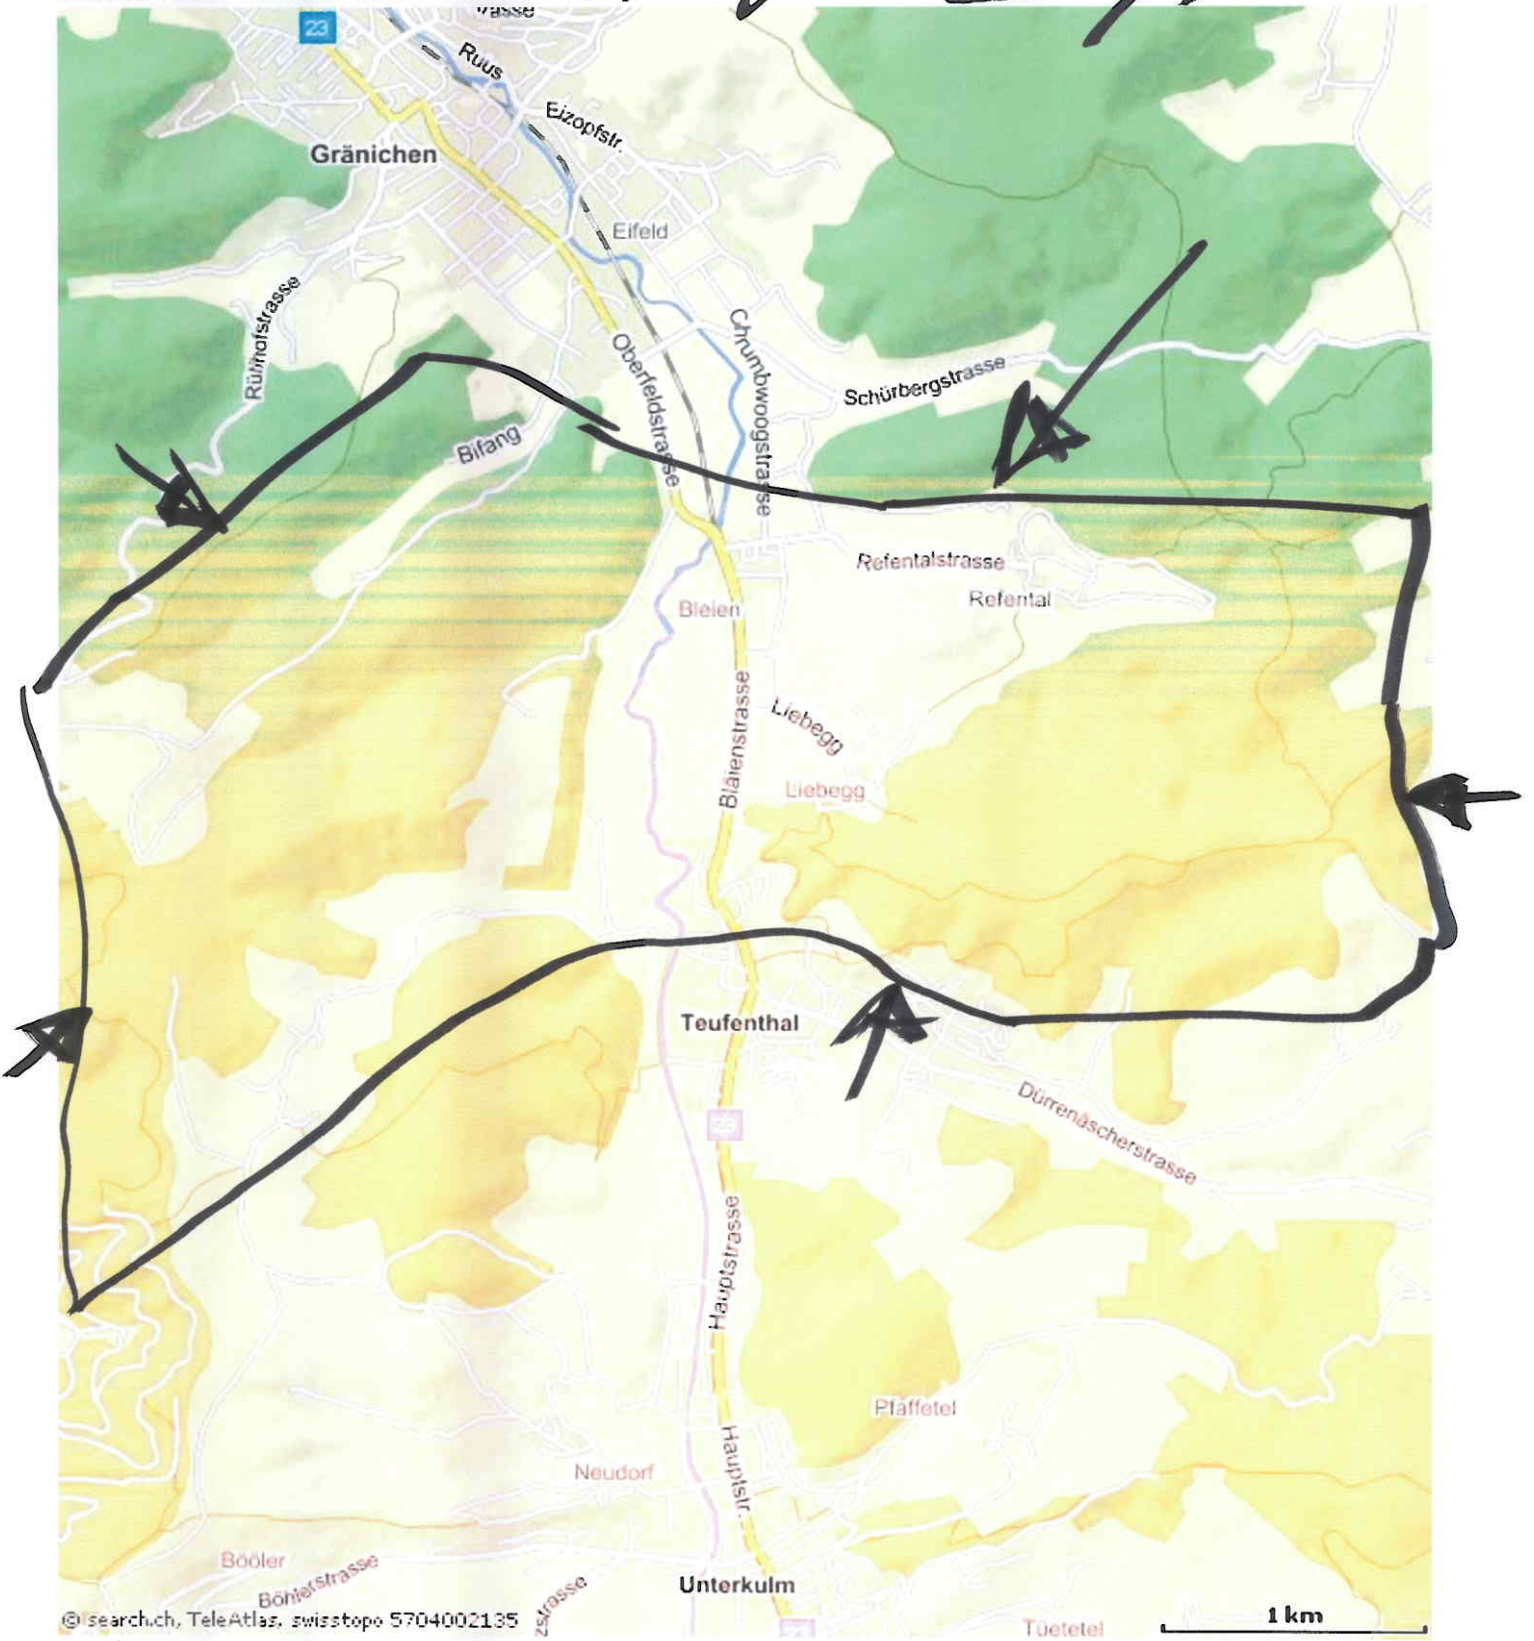

Jeweils ab. 08:30
- 15:30

search.ch

Karte der Schweiz mit Routenplaner

Samstag 17.11

16. Süd.

5. 11.

21. 11

5. 12.

12. 11.

26. 11

17. 12.

Rev. Ost
Jagdtag
ab 08:30 - 15:00

2. 11.
5. 11.
9. 11.
12. 11.
19. 11.