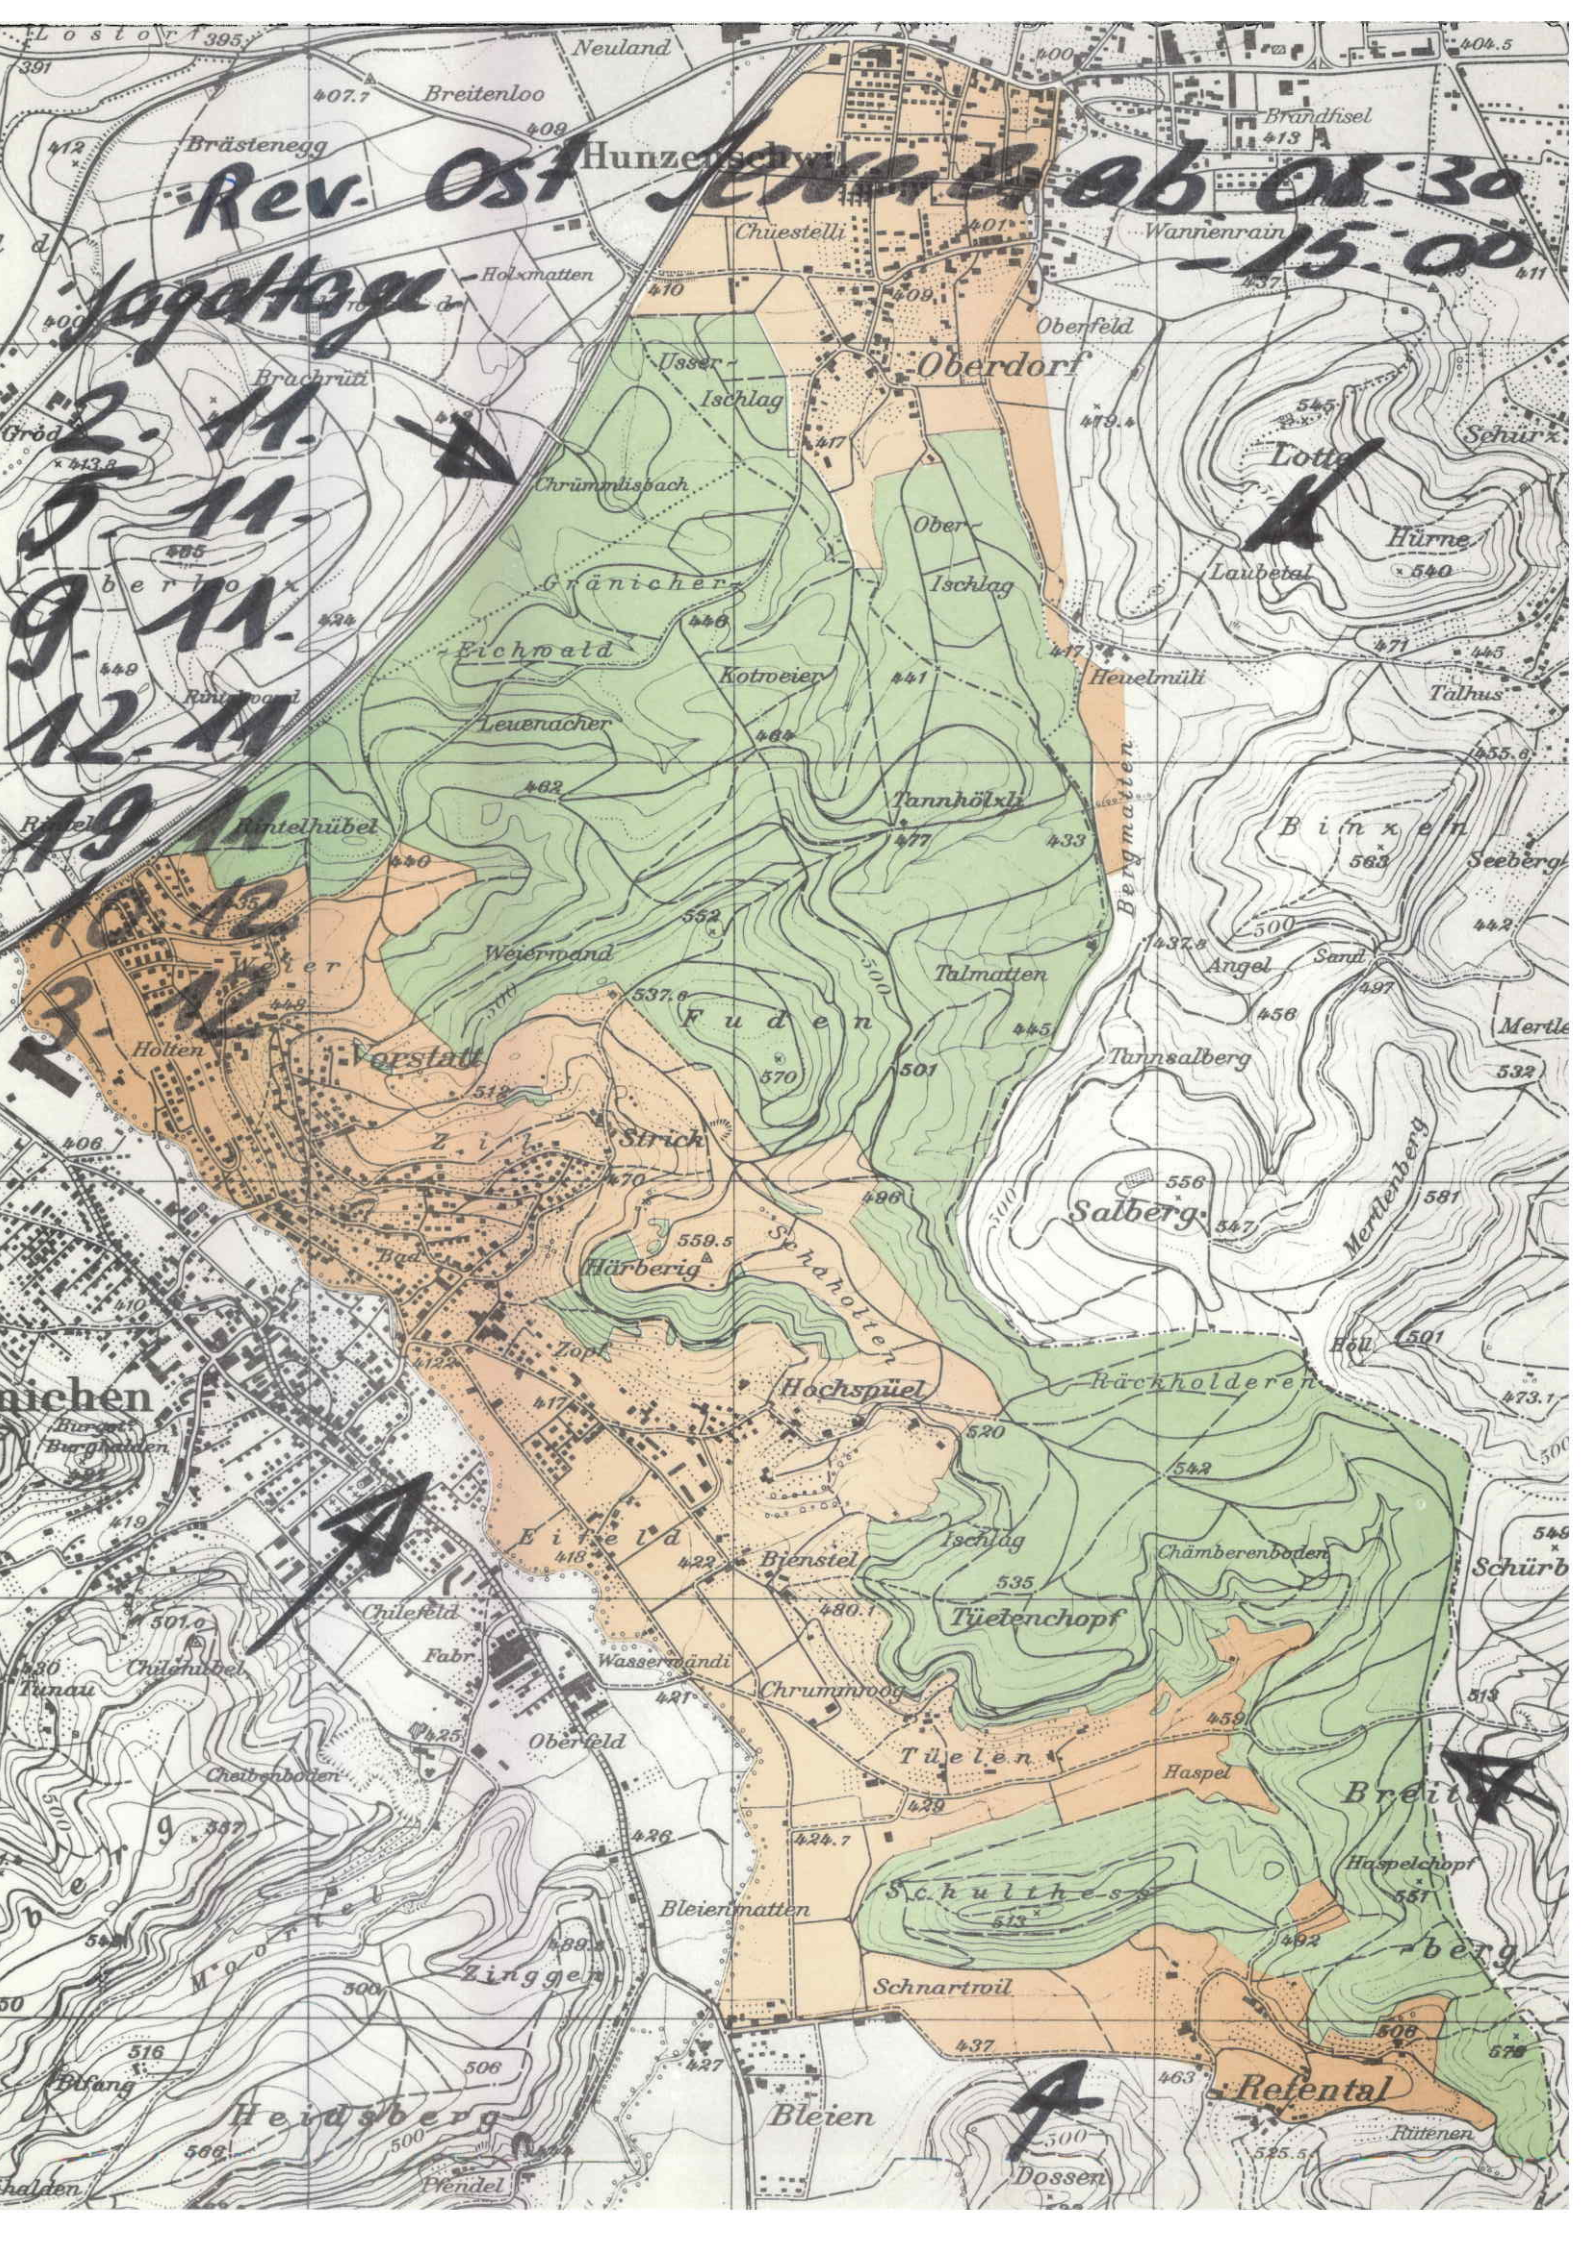

Jeweils ab. 08:30
- 15:30

search.ch

Karte der Schweiz mit Routenplaner

Samstag 17.11

16. Süd.

5. 11.

21. 11

5. 12.

12. 11.

26. 11

17. 12.

Rev. Ost
Jagdtag
ab 08:30 - 15:00

2. 11.
5. 11.
9. 11.
12. 11.
19. 11.